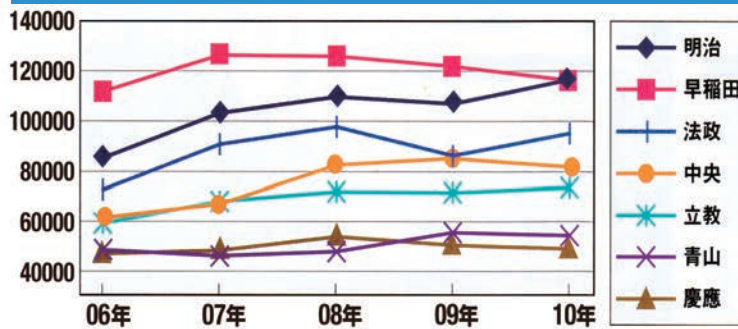

主要私立大学の志願者数の推移

	06年	07年	08年	09年	10年
明治	84526	102451	108946	106261	115700
早稲田	110996	125647	125249	121166	115515
法政	72051	90216	97017	85686	94536
中央	60822	66396	81981	84541	81198
立教	58714	67505	71382	70941	72966
青山	47829	45550	47210	54930	53695
慶應	46328	47697	53316	49889	48260

単位:人

ランキングから見る明治大学

就職に力を入れている大学

順位	大学	ポイント
1	立命館大学	199
2	金沢工業大学	168
3	明治大学	156
4	中央大学	108
5	日本大学	77
6	慶應義塾大学	64
7	早稲田大学	55
8	法政大学	49
9	関西大学	47
10	名古屋商科大学	42

2009年度 新司法試験合格者数

順位	大学	人数
1	東京大学	216
2	中央大学	162
3	慶應義塾大学	147
4	京都大学	145
5	早稲田大学	124
6	明治大学	96
7	一橋大学	83
8	神戸大学	73
9	北海道大学	63
10	立命館大学	60

2009年度 オープンキャンパス参加者数

順位	大学	人数
1	早稲田大学	68,000
2	日本大学	58,072
3	明治大学	46,129
4	東北大学	45,921
5	法政大学	37,745
6	青山学院大学	34,498
7	東洋大学	34,000
8	立教大学	33,050
9	関西大学	30,139
10	近畿大学	26,850

明るい

順位	大学	%
1	青山学院大学	27.4
2	慶應義塾大学	19.7
3	明治大学	19.1
4	立教大学	16.6
5	早稲田大学	15.5
6	上智大学	13.8
7	お茶の水女子大学	13.2
8	東京大学	13.0
9	学習院大学	12.7
9	法政大学	12.7

キャンパスがきれい

順位	大学	%
1	明治大学	24.0
1	青山学院大学	24.0
3	早稲田大学	17.7
4	慶應義塾大学	17.1
5	立教大学	15.5
6	日本大学	15.1
7	中央大学	13.2
7	東海大学	13.2
9	日本体育大学	12.3
10	法政大学	11.9
10	明治学院大学	11.9

親しみやすい

順位	大学	%
1	日本大学	14.9
2	明治大学	12.5
3	東海大学	11.9
4	青山学院大学	11.7
5	早稲田大学	11.6
6	中央大学	11.5
7	駒澤大学	10.6
8	法政大学	10.1
9	東洋大学	10.0
10	専修大学	8.8

文科系学部就職先

順位	企業名	人数
1	みずほフィナンシャルグループ	79 (32)
2	三菱東京UFJ銀行	56 (39)
3	三井住友銀行	40 (23)
4	三井住友海上火災保険	38 (27)
5	国家公務員(II種)	33 (9)
6	日本生命保険	31 (25)
7	大和証券グループ本社	30 (13)
8	損害保険ジャパン	28 (19)
9	明治安田生命保険	25 (17)
10	千葉銀行	24 (5)

理科系学部(大学院生含む)就職先

順位	企業名	人数
1	日本電気	20 (3)
2	キヤノン	16 (1)
3	本田技研工業	14 (0)
4	三菱電機	10 (0)
5	日立製作所	9 (0)
6	スズキ	8 (0)
6	東芝	8 (0)
6	東日本旅客鉄道	8 (0)
6	三菱重工業	8 (0)
10	エヌ・ティ・ティ・データ	7 (2)
10	トヨタ自動車	7 (0)
10	富士ゼロックス	7 (1)
10	富士通	7 (0)

( )内は女子

( )内は女子

どうかな
昔とはちがっているよ
解ってもらえたかな